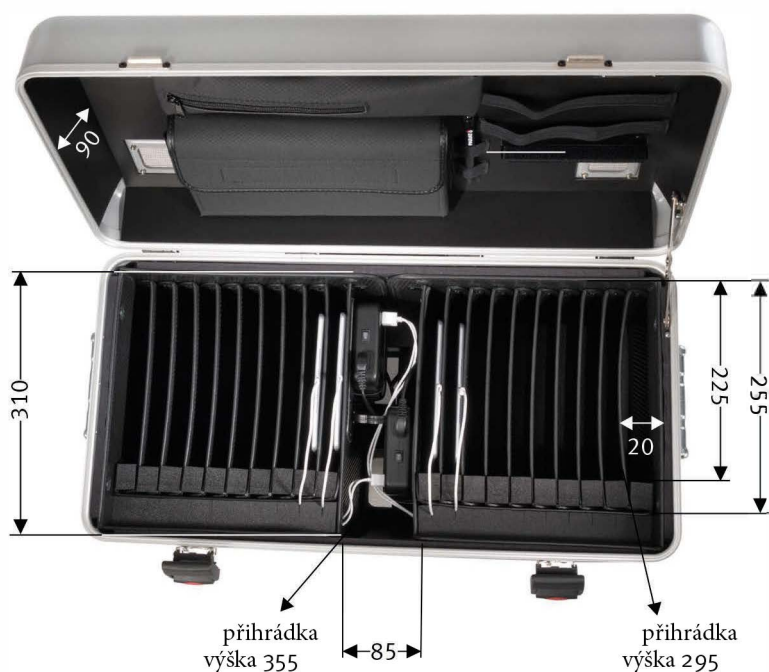

iŠkolství EDU iCart20

MOBILNÍ NABÍJECÍ KUFR

rozměry kufru jsou udány v mm

POPIS PRODUKTU	EDU kufr pro 20 iPadů	
PRODUKTOVÉ ČÍLSO	EU: 208.620-179	
GTIN / EAN	4006793896796	
VYUŽITÍ	Školství	
CERTIFIKÁTY	CE / RoHS / REACH	
STANDARDY	DIN EN 60950-1 / DIN EN 55022 / DIN EN 55024	
SOUČÁST DODÁVKY	- 1x kabel do zásuvky EU: 5 m - 1x návod na použití kódovacího zámku - 2x MC10 napájecí modul - 20x pěnová výstuž pro iPady	-
POUŽITÉ MATERIÁLY	- venkovní skelet UV-proof ABS-PMMA z odolného plastu o šířce 3 mm, stříbrné barvy - hliníkový obvodový rám - přihrádky vyrobené z materiálu „Con-Pearl®“ - vnitřní spodní díl vystužený pěnou	
MANIPULAČNÍ PRVKY	- 4x měkčená kolečka s ložisky (2 kolečka s aretací) - teleskopická rukojeť pro ruční řízení kufru - postranní kovové rukojeti pro ruční přenášení do pater	
VENKOVNÍ ROZMĚRY	šířka 720 x hloubka 390 x výška 550 mm	
VÁHA KUFRU	14.45 kg	
PŘEPRAVNÍ VÁHA	16.95 kg	
PŘEPRAVNÍ ROZMĚRY	šířka 760 x hloubka 420 x výška 570 mm	
	SOUČÁSTÍ KUFRU NEJSOU NAPÁJECÍ KABELY LIGHTNING PRO IPADY. NUTNO VYUŽÍT VLASTNÍ.	

iŠkolství EDU iCart20

MOBILNÍ NABÍJECÍ KUFR

POPIS VNITŘNÍ ČÁSTI	- víko kufru: kapsa s několika přihrádkami pro dokumenty a kabeláž - tělo: napájecí jednotka (2x MC10 napájecí modul), 20 úložných míst pro iPady - další části: vzduchové průduchy pro zajištění optimální ventilace Všechny modely
KOMPATIBILITA	tabletů
MAXIMÁLNÍ POČET	20
OPERAČNÍ SYSTÉM	iOS / Android / Win10
VELIKOST DISPLEJE	Do 12"
NAPÁJENÍ	2x MC10 napájecí jednotka s přepětovou ochranou a současného napájení 20 tabletů
NAPÁJENÍ	max. 2.4 A
	-
ZÁMEK KUFRU	Kombinační numerický zámek
PROPOJENÍ	Venkovní: - centrální napájení s uzavíratelnou zátkou Vnitřní: - 10x USB-A na 2x MC10 napájecí modul
HODNOTY NAPÁJENÍ	- 100 - 240 V - max. 3.6 A - 50 / 60 Hz
ROZMĚR PŘIHRÁDEK	ŠÍŘKA 20 x HLOUBKA 255 x VÝŠKA 295 mm

20x přihrádka pro iPady

centrální napájení

2x MC10 napájecí modul

rozměry jsou uváděny v milimetrech in mm