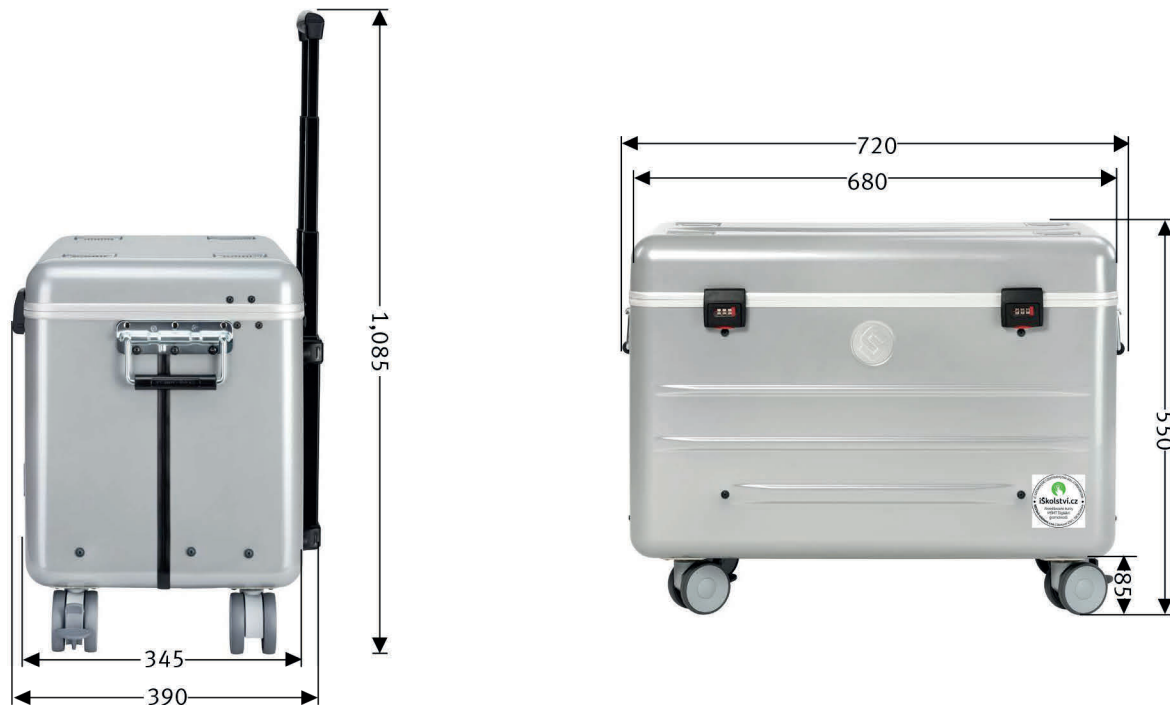

iŠkolství EDU iCart20

MOBILNÍ NABÍJECÍ KUFR

rozměry kufru jsou udány v mm

POPIS PRODUKTU	EDU kufr pro 20 iPadů	
PRODUKTOVÉ ČÍLSO	EU: 208.620-179	
GTIN / EAN	4006793896796	
VYUŽITÍ	Školství	
CERTIFIKÁTY	CE / RoHS / REACH	
STANDARDY	DIN EN 60950-1 / DIN EN 55022 / DIN EN 55024	
SOUČÁST DODÁVKY	- 1x kabel do zásuvky EU: 5 m - 1x návod na použití kódovacího zámku - 2x MC10 napájecí modul - 20x pěnová výstuž pro iPady	-
POUŽITÉ MATERIÁLY	- venkovní skelet UV-proof ABS-PMMA z odolného plastu o šířce 3 mm, stříbrné barvy - hliníkový obvodový rám - přihrádky vyrobené z materiálu „Con-Pearl®“ - vnitřní spodní díl vystužený pěnou	
MANIPULAČNÍ PRVKY	- 4x měkčená kolečka s ložisky (2 kolečka s aretací) - teleskopická rukojeť pro ruční řízení kufru - postranní kovové rukojeti pro ruční přenášení do pater	
VENKOVNÍ ROZMĚRY	šířka 720 x hloubka 390 x výška 550 mm	
VÁHA KUFRU	14.45 kg	
PŘEPRAVNÍ VÁHA	16.95 kg	
PŘEPRAVNÍ ROZMĚRY	šířka 760 x hloubka 420 x výška 570 mm	
	SOUČÁSTÍ KUFRU NEJSOU NAPÁJECÍ KABELY LIGHTNING PRO IPADY. NUTNO VYUŽÍT VLASTNÍ.	

iŠkolství EDU iCart20

MOBILNÍ NABÍJECÍ KUFR

POPIS VNITŘNÍ ČÁSTI	- víko kufru: kapsa s několika přihrádkami pro dokumenty a kabeláž - tělo: napájecí jednotka (2x MC10 napájecí modul), 20 úložných míst pro iPady - další části: vzduchové průduchy pro zajištění optimální ventilace Všechny modely
KOMPATIBILITA	tabletů
MAXIMÁLNÍ POČET	20
OPERAČNÍ SYSTÉM	iOS / Android / Win10
VELIKOST DISPLEJE	Do 12"
NAPÁJENÍ	2x MC10 napájecí jednotka s přepětovou ochranou a současného napájení 20 tabletů
NAPÁJENÍ	max. 2.4 A
	-
ZÁMEK KUFRU	Kombinační numerický zámek
PROPOJENÍ	Venkovní: - centrální napájení s uzavíratelnou zátkou Vnitřní: - 10x USB-A na 2x MC10 napájecí modul
HODNOTY NAPÁJENÍ	- 100 - 240 V - max. 3.6 A - 50 / 60 Hz
ROZMĚR PŘIHRÁDEK	ŠÍŘKA 20 x HLOUBKA 255 x VÝŠKA 295 mm

20x přihrádka pro iPady

centrální napájení

2x MC10 napájecí modul

rozměry jsou uváděny v milimetrech in mm