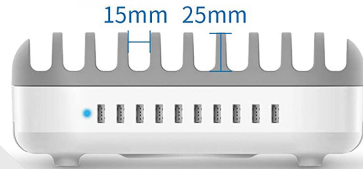

iŠkolství EDU Sborovna 10

NABÍJECÍ STANICE DO SBOROVNY PRO 10 IPADŮ

AKTIVNÍ ODVĚTRÁVÁNÍ

Zapnutí/vypnutí

Držák na iPady

1,2m napájecí kabel

Gumové podložky

LED indikátor napájení

POPIS PRODUKTU
PRODUKTOVÉ ČÍSLO
CERTIFIKÁTY
ROZMĚRY
SOUČÁST DODÁVKY

NABÍJECÍ STANICE PRO 10 IPADŮ
EU: 208.620-260
CE EU
238 X 130 X 90 mm, VNITŘNÍ ŠÍŘKA PRŮCHODU IPADU 15mm
NABÍJECÍ STANICE, NAPÁJECÍ KABEL, 10 X LIGHTNING KABELY